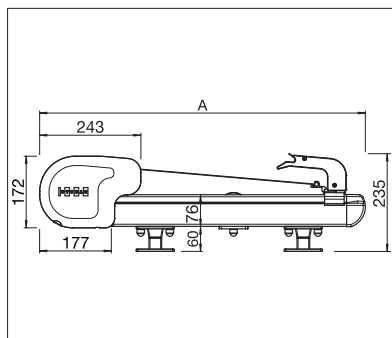

- Structure autoportante
- Protection en continu jusqu'à 7 m de largeur
- Tension élevée de la toile grâce aux pistons à gaz intégrés
- Fermeture latérale élégante
- Les câbles / connecteurs sont intégrés dans le cache latéral
- Montage simple et flexible grâce aux divers supports de fixation sur le jardin d'hiver
- Les coulisses peuvent être déplacées en continu jusqu'à 100 cm vers l'intérieur
- Mécanisme d'éjection breveté: avancée supplémentaire pouvant se déployer jusqu'à max. 140 cm pour un ombrage optimal de la façade avant (PS6100)

PS6000

min. 100 cm
max. 700 cm

min. 110 cm
max. 700 cm

PS6100 PLUS

min. 100 cm
max. 700 cm

min. 185 cm
max. 700 cm

Indication des mesures techniques en millimètres

PS6000 Vue latérale