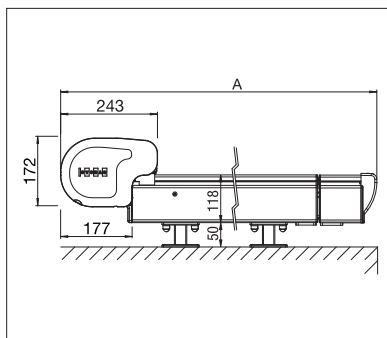

- Structure autoportante
- Protection en continu jusqu'à 7 m de largeur
- Tension élevée de la toile grâce aux pistons à gaz intégrés
- Fermeture latérale élégante
- Les câbles / connecteurs sont intégrés dans le cache latéral
- Montage simple et flexible grâce aux divers supports de fixation sur le jardin d'hiver
- Les coulisses peuvent être déplacées en continu jusqu'à 100 cm vers l'intérieur
- Mécanisme d'éjection breveté: avancée supplémentaire pouvant se déployer jusqu'à max. 140 cm pour un ombrage optimal de la façade avant (PS6100)

PS6000

min. 100 cm
max. 700 cm

min. 110 cm
max. 700 cm

PS6100 PLUS

min. 100 cm
max. 700 cm

min. 185 cm
max. 700 cm

Indication des mesures techniques en millimètres

PS6000 Vue latérale