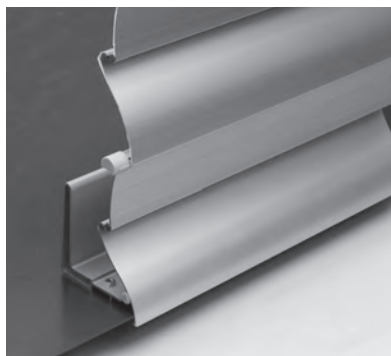

FENETRE & FAÇADE

**VOLET PLIANT DE SÉCURITÉ ROBUSTE EN
ALUMINIUM RÉSISTANT AUX CHOCS**

SECURE FL1000

Lames larges

Bombée

Etroites

- Tablier massif en aluminium avec épaisseur de paroi de 1.2–1.5 mm
- Verrouillage automatique du tablier dans n'importe quelle position grâce à l'entraînement par chaîne latérale
- Chaque situation de montage est possible grâce aux trois largeurs de lamelles
- La lame finale n'offre aucune surface d'attaque en mode fermé
- Peut aussi servir de protection contre les balles qui pourraient endommager les vitres

min. 50 cm
max. 350 cm

min. 50 cm
max. 300 cm

Indication des mesures techniques en millimètres

Lames larges

Bombée

Etroites

ENREGISTREMENT
NÉCESSAIRE

COLOURS