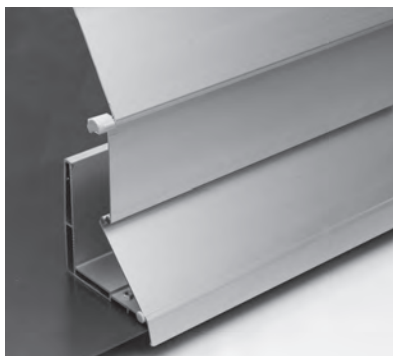

FENETRE & FAÇADE

**VOLET PLIANT DE SÉCURITÉ ROBUSTE EN
ALUMINIUM RÉSISTANT AUX CHOCS**

SECURE FL1000

Lames larges

Bombée

Etroites

- Tablier massif en aluminium avec épaisseur de paroi de 1.2–1.5 mm
- Verrouillage automatique du tablier dans n'importe quelle position grâce à l'entraînement par chaîne latérale
- Chaque situation de montage est possible grâce aux trois largeurs de lamelles
- La lame finale n'offre aucune surface d'attaque en mode fermé
- Peut aussi servir de protection contre les balles qui pourraient endommager les vitres

min. 50 cm
max. 350 cm

min. 50 cm
max. 300 cm

Indication des mesures techniques en millimètres

Lames larges

Bombée

Etroites

ENREGISTREMENT
NÉCESSAIRE

COLOURS