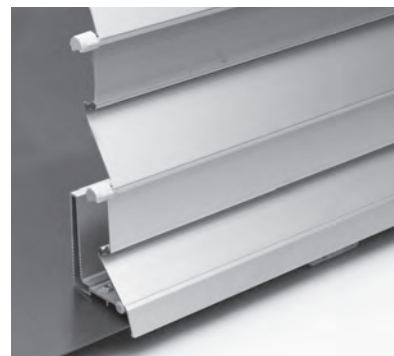

FENETRE & FAÇADE

**VOLET PLIANT DE SÉCURITÉ ROBUSTE EN
ALUMINIUM RÉSISTANT AUX CHOCS**

SECURE FL1000

Lames larges

Bombée

Etroites

- Tablier massif en aluminium avec épaisseur de paroi de 1.2–1.5 mm
- Verrouillage automatique du tablier dans n'importe quelle position grâce à l'entraînement par chaîne latérale
- Chaque situation de montage est possible grâce aux trois largeurs de lamelles
- La lame finale n'offre aucune surface d'attaque en mode fermé
- Peut aussi servir de protection contre les balles qui pourraient endommager les vitres

min. 50 cm
max. 350 cm

min. 50 cm
max. 300 cm

Indication des mesures techniques en millimètres

Lames larges

Bombée

Etroites

ENREGISTREMENT
NÉCESSAIRE

COLOURS