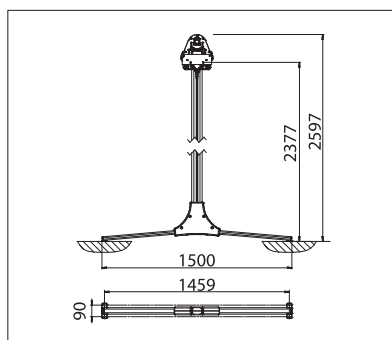

OMBRA MOBIL

PLANCHER & ESPACES EXTERIEURS

STORE DOUBLE AUTOPORTANT AVEC TOIT DE PROTECTION INTÉGRÉ

OMBRAMOBIL OS4000

Pieds transversaux

Douilles pour sol

Toit de protection intégré

- Store protégé par le toit de protection
- Ne requérant généralement pas de demande de permis de construire
- Possibilité d'ancrage des montants par des douilles intégrées au sol ou des pieds transversaux
- Barre de charge équipée d'une gouttière
- Montage simple et rapide
- Possibilité de fixation murale unilatérale au lieu d'un montant
- Combinable avec le plancher modulable en aluminium STOBAG (Concept I.S.L.A.)

OS4000

 min. 315 cm
 max. 555 cm

 min. 300 cm
 max. 450 cm

 Hauteur des montants
 max. 260 cm

La classe de résistance au vent peut varier en fonction du modèle et des dimensions.

Indication des mesures techniques en millimètres