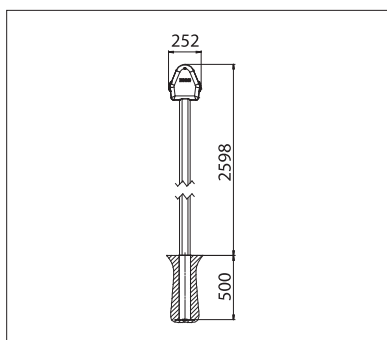

Vue latérale avec douille de sol

EN 13561

ENREGISTREMENT
NÉCESSAIRE

COLOURS

Découvrez les nombreuses possibilités dans le choix des coloris de châssis.

FABRICS

Faites votre choix dans une offre variée de tissus et de coloris.

ELECTRICS

Confort accru grâce à l'automatisation, aux systèmes de commande et aux solutions d'éclairage.