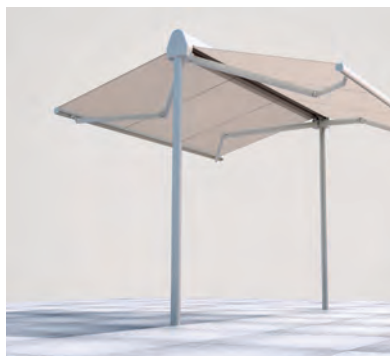

OMBRA MOBIL

PLANCHER & ESPACES EXTERIEURS

STORE DOUBLE AUTOPORTANT AVEC TOIT DE PROTECTION INTÉGRÉ

OMBRAMOBIL OS4000

Pieds transversaux

Douilles pour sol

Toit de protection intégré

- Store protégé par le toit de protection
- Ne requérant généralement pas de demande de permis de construire
- Possibilité d'ancrage des montants par des douilles intégrées au sol ou des pieds transversaux
- Barre de charge équipée d'une gouttière
- Montage simple et rapide
- Possibilité de fixation murale unilatérale au lieu d'un montant
- Combinable avec le plancher modulable en aluminium STOBAG (Concept I.S.L.A.)

OS4000

 min. 315 cm
 max. 555 cm

 min. 300 cm
 max. 450 cm

 Hauteur des montants
 max. 260 cm

La classe de résistance au vent peut varier en fonction du modèle et des dimensions.

Indication des mesures techniques en millimètres