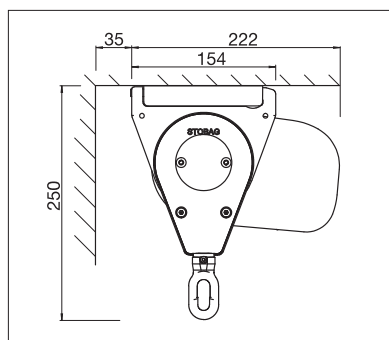

## CASABOX BX2000

Design carré

Design arrondi

- Le caisson fermé protège contre les intempéries
- Plusieurs possibilités de montage au mur, sous dalle ou sur chevrons
- Système de montage simple et éprouvé à suspendre
- Inclinaison du store réglable jusqu'à 90° selon le type de montage
- Barre de charge carrée ou arrondie au choix
- Profil de recouvrement de console en option
- Le profil de raccordement mural optionnel empêche l'infiltration de la pluie entre la façade et le store

min. 188 cm  
max. 550 cm\*

min. 160 cm  
max. 300 cm\*

\* max. 500 cm de large × 300 cm d'avancée  
\* max. 550 cm de large × 250 cm d'avancée

La classe de résistance au vent peut varier en fonction du modèle et des dimensions.

Indication des mesures techniques en millimètres

Montage en façade, Design carré

Montage sous dalle, Design arrondi

EN 13561

ENREGISTREMENT  
NÉCESSAIRE