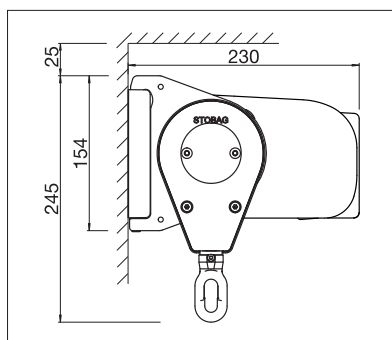

## CASABOX BX2000

Design carré

Design arrondi

- Le caisson fermé protège contre les intempéries
- Plusieurs possibilités de montage au mur, sous dalle ou sur chevrons
- Système de montage simple et éprouvé à suspendre
- Inclinaison du store réglable jusqu'à 90° selon le type de montage
- Barre de charge carrée ou arrondie au choix
- Profil de recouvrement de console en option
- Le profil de raccordement mural optionnel empêche l'infiltration de la pluie entre la façade et le store

min. 188 cm  
max. 550 cm\*

min. 160 cm  
max. 300 cm\*

\* max. 500 cm de large × 300 cm d'avancée  
\* max. 550 cm de large × 250 cm d'avancée

La classe de résistance au vent peut varier en fonction du modèle et des dimensions.

Indication des mesures techniques en millimètres

Montage en façade, Design carré

Montage sous dalle, Design arrondi

EN 13561

ENREGISTREMENT  
NÉCESSAIRE