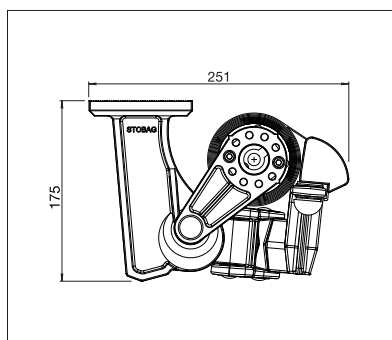

Montage sous dalle