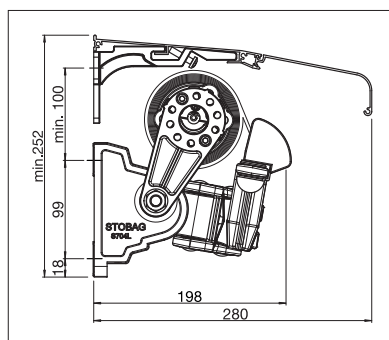

Montage en façade avec auvent

EN 13561

ENREGISTREMENT
NÉCESSAIRE

COLOURS

Découvrez les nombreuses possibilités dans le choix des coloris de châssis.

FABRICS

Faites votre choix dans une offre variée de tissus et de coloris.

ELECTRICS

Confort accru grâce à l'automatisation, aux systèmes de commande et aux solutions d'éclairage.