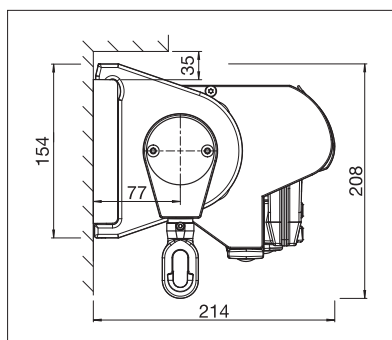

IDEAL

BALCON & TERRASSE

**STORE À DEMI-CAISSON ÉLÉGANT AVEC TOIT
DE PROTECTION INTÉGRÉ**

IDEAL S4150

Profilé de finition pour façade

Barre de charge équipée d'une gouttière

- Store élégant avec toit de protection intégré
- Montage simple et rapide
- Plusieurs possibilités de montage au mur, sous dalle ou sur chevrons
- Inclinaison du store réglable jusqu'à 90° selon le type de montage
- Grand choix de consoles
- Barre de charge équipée d'une gouttière
- Le volant optionnel assure une ombre supplémentaire et dissimule visuellement les bras du store
- Le profil de raccordement mural optionnel empêche l'infiltration de la pluie entre la façade et le store

 min. 177 cm
 max. 500 cm

 min. 160 cm
 max. 250 cm

Indication des mesures techniques en millimètres

Montage en façade

Montage sous dalle

Support pour chevrons

EN 13561

ENREGISTREMENT
NÉCESSAIRE