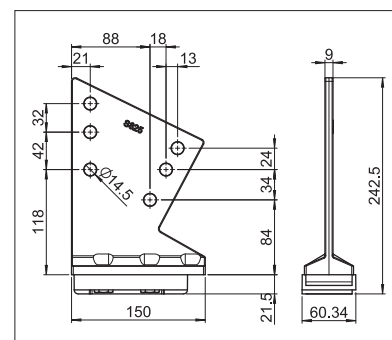

IDEAL

BALCON & TERRASSE

**STORE À DEMI-CAISSON ÉLÉGANT AVEC TOIT
DE PROTECTION INTÉGRÉ**

IDEAL S4150

Profilé de finition pour façade

Barre de charge équipée d'une gouttière

- Store élégant avec toit de protection intégré
- Montage simple et rapide
- Plusieurs possibilités de montage au mur, sous dalle ou sur chevrons
- Inclinaison du store réglable jusqu'à 90° selon le type de montage
- Grand choix de consoles
- Barre de charge équipée d'une gouttière
- Le volant optionnel assure une ombre supplémentaire et dissimule visuellement les bras du store
- Le profil de raccordement mural optionnel empêche l'infiltration de la pluie entre la façade et le store

 min. 177 cm
 max. 500 cm

 min. 160 cm
 max. 250 cm

Indication des mesures techniques en millimètres

Montage en façade

Montage sous dalle

Support pour chevrons

EN 13561

ENREGISTREMENT
NÉCESSAIRE