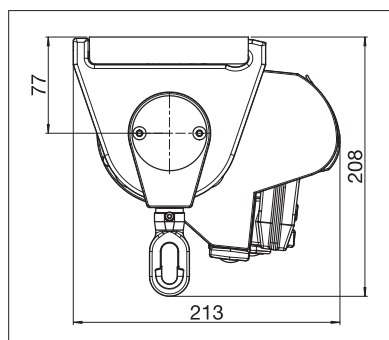

IDEAL

BALCON & TERRASSE

**STORE À DEMI-CAISSON ÉLÉGANT AVEC TOIT
DE PROTECTION INTÉGRÉ**

IDEAL S4150

Profilé de finition pour façade

Barre de charge équipée d'une gouttière

- Store élégant avec toit de protection intégré
- Montage simple et rapide
- Plusieurs possibilités de montage au mur, sous dalle ou sur chevrons
- Inclinaison du store réglable jusqu'à 90° selon le type de montage
- Grand choix de consoles
- Barre de charge équipée d'une gouttière
- Le volant optionnel assure une ombre supplémentaire et dissimule visuellement les bras du store
- Le profil de raccordement mural optionnel empêche l'infiltration de la pluie entre la façade et le store

 min. 177 cm
 max. 500 cm

 min. 160 cm
 max. 250 cm

Indication des mesures techniques en millimètres

Montage en façade

Montage sous dalle

Support pour chevrons

EN 13561

ENREGISTREMENT
NÉCESSAIRE